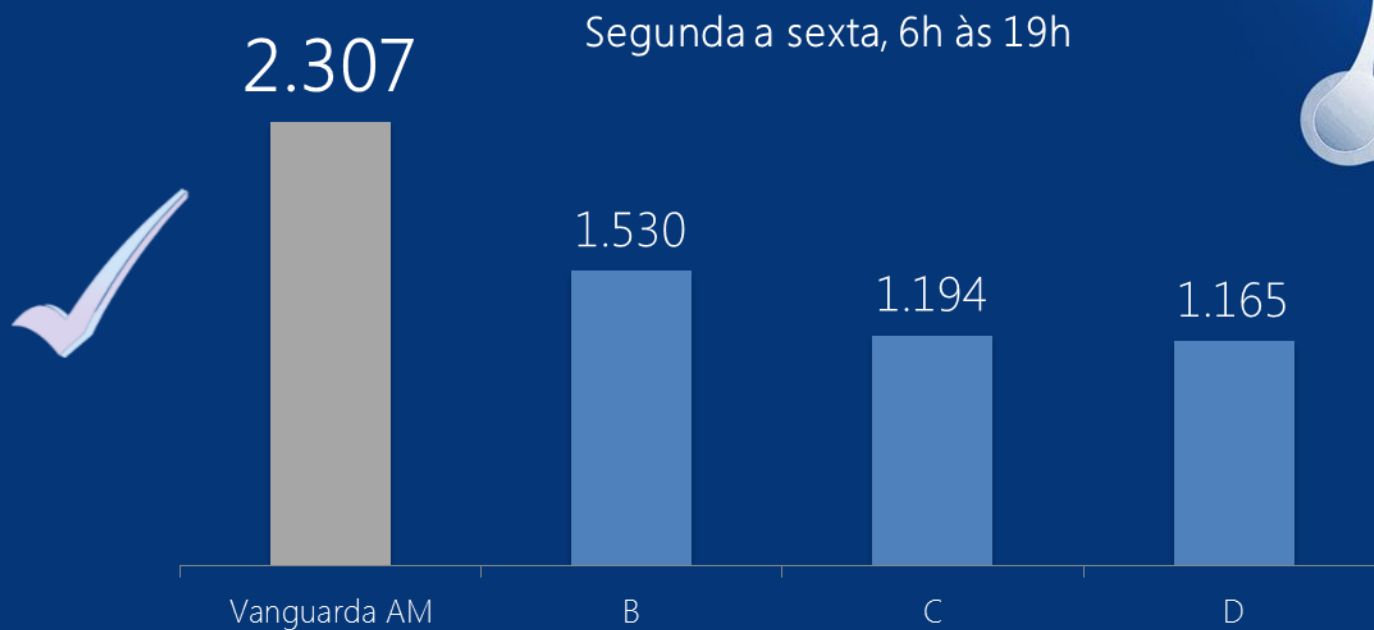

FM

Perfil de Audiência

Sexo

■ Homens ■ Mulheres

Classe social

■ DE ■ C ■ AB

Faixa etária

■ 10 a 19 ■ 20 a 49 ■ 50 e+ anos

Fonte: IBOPE – EasyMedia4. 31/03 a 07/04 de 2014 (ambos os sexos)

LÍDER EM AUDIÊNCIA

AM

Ranking Comercial

Fonte: IBOPE – EasyMedia4. 31/03 a 07/04 de 2014 (ambos os sexos)

IBOPE

LÍDER EM AUDIÊNCIA

AM

Perfil de Audiência

Sexo

■ Homens ■ Mulheres

Classe social

■ C ■ AB

Faixa etária

■ 10 a 49 anos ■ 50 e+ anos

Fonte: IBOPE – EasyMedia4. 31/03 a 07/04 de 2014 (ambos os sexos)