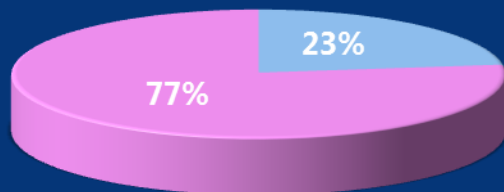

Fonte: IBOPE – EasyMedia4. 31/03 a 07/04 de 2014 (ambos os sexos)

LÍDER EM AUDIÊNCIA

AM

Ranking Comercial

Fonte: IBOPE – EasyMedia4. 31/03 a 07/04 de 2014 (ambos os sexos)

IBOPE

LÍDER EM AUDIÊNCIA

AM

Perfil de Audiência

Sexo

■ Homens ■ Mulheres

Classe social

■ C ■ AB

Faixa etária

■ 10 a 49 anos ■ 50 e+ anos

Fonte: IBOPE – EasyMedia4. 31/03 a 07/04 de 2014 (ambos os sexos)