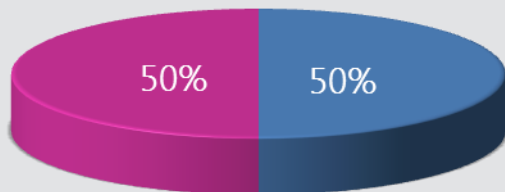

LÍDER EM AUDIÊNCIA

FM

Perfil de Audiência

Sexo