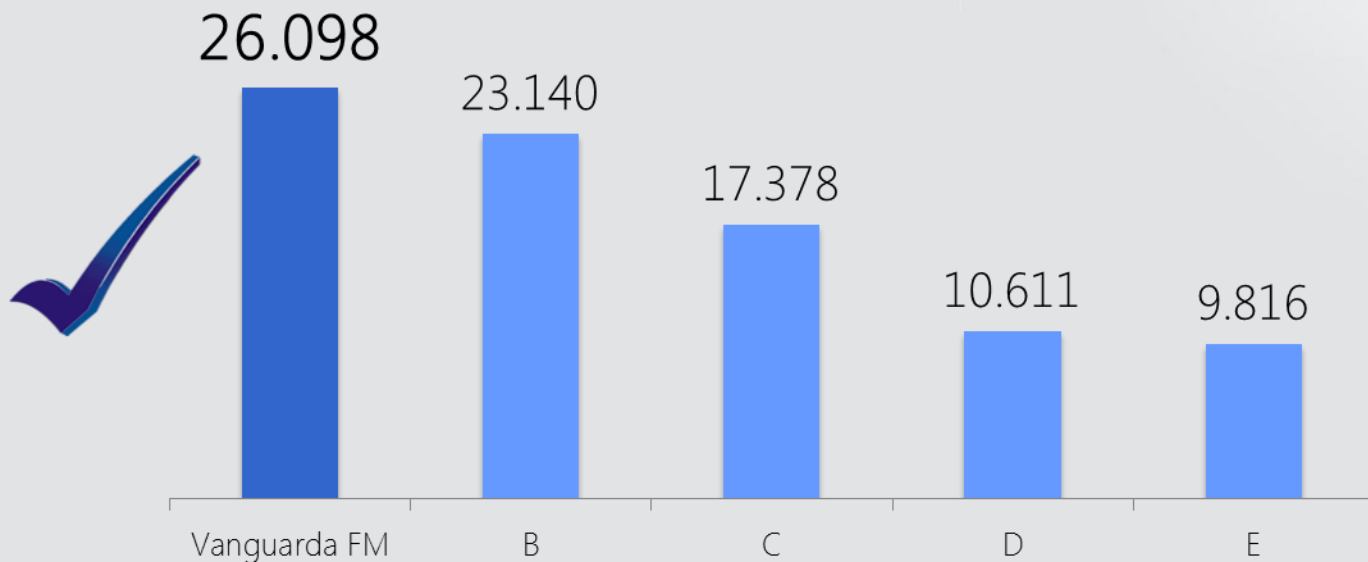

MÍDIA KIT 2016

SOROCABA E REGIÃO

LÍDER EM AUDIÊNCIA

FM 5+

Ranking Comercial

Segunda a sexta, 6h às 19h

Fonte: IBOPE – EasyMedia4. 31/03 a 07/04 de 2014 (ambos os sexos)

LÍDER EM AUDIÊNCIA

FM

Perfil de Audiência

Sexo

■ Homens ■ Mulheres

Classe social

■ DE ■ C ■ AB

Faixa etária

■ 10 a 19 ■ 20 a 49 ■ 50 e+ anos

Fonte: IBOPE – EasyMedia4. 31/03 a 07/04 de 2014 (ambos os sexos)

LÍDER EM AUDIÊNCIA

AM

Ranking Comercial

Fonte: IBOPE – EasyMedia4. 31/03 a 07/04 de 2014 (ambos os sexos)

IBOPE

LÍDER EM AUDIÊNCIA

AM