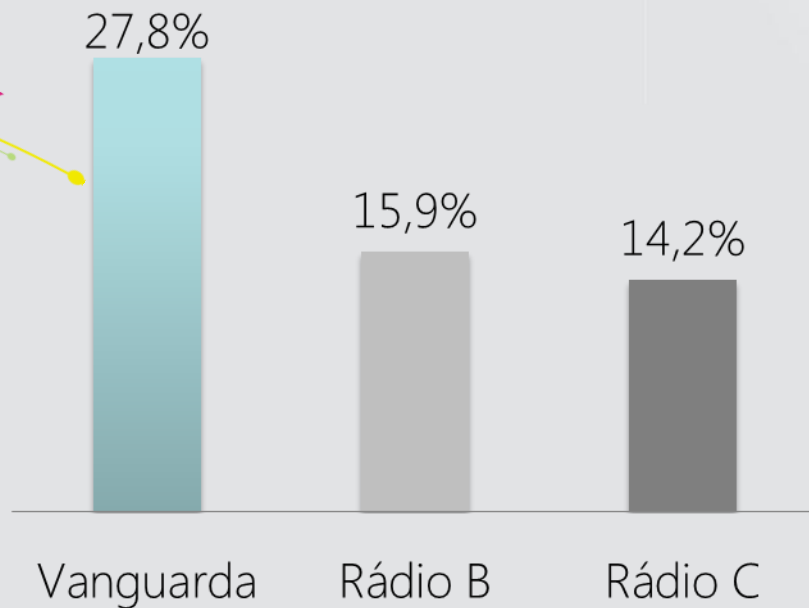

PORQUE ANUNCIAR NA RÁDIO VANGUARDA?

Vanguarda é líder geral!

Top of Mind há
11
anos consecutivos!