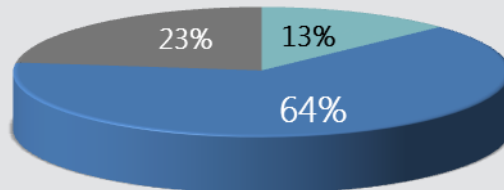

MÍDIA KIT 2016

SOROCABA E REGIÃO

LÍDER EM AUDIÊNCIA

FM 5+

Ranking Comercial

Segunda a sexta, 6h às 19h

Fonte: IBOPE – EasyMedia4. 31/03 a 07/04 de 2014 (ambos os sexos)

LÍDER EM AUDIÊNCIA

FM

Perfil de Audiência

Sexo

■ Homens ■ Mulheres

Classe social

■ DE ■ C ■ AB

Faixa etária

■ 10 a 19 ■ 20 a 49 ■ 50 e+ anos

Fonte: IBOPE – EasyMedia4. 31/03 a 07/04 de 2014 (ambos os sexos)

LÍDER EM AUDIÊNCIA

AM

Ranking Comercial

Fonte: IBOPE – EasyMedia4. 31/03 a 07/04 de 2014 (ambos os sexos)

IBOPE

LÍDER EM AUDIÊNCIA

AM