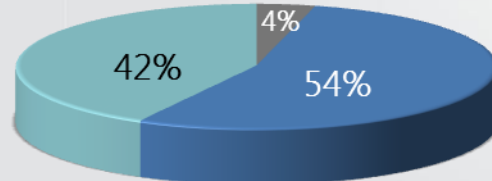

MÍDIA KIT 2016

SOROCABA E REGIÃO

LÍDER EM AUDIÊNCIA

FM 5+

Ranking Comercial

Segunda a sexta, 6h às 19h

Fonte: IBOPE – EasyMedia4. 31/03 a 07/04 de 2014 (ambos os sexos)

LÍDER EM AUDIÊNCIA

FM

Perfil de Audiência

Sexo

■ Homens ■ Mulheres

Classe social

■ DE ■ C ■ AB

Faixa etária

■ 10 a 19 ■ 20 a 49 ■ 50 e+ anos

Fonte: IBOPE – EasyMedia4. 31/03 a 07/04 de 2014 (ambos os sexos)

LÍDER EM AUDIÊNCIA

AM

Ranking Comercial

Fonte: IBOPE – EasyMedia4. 31/03 a 07/04 de 2014 (ambos os sexos)

IBOPE

LÍDER EM AUDIÊNCIA

AM